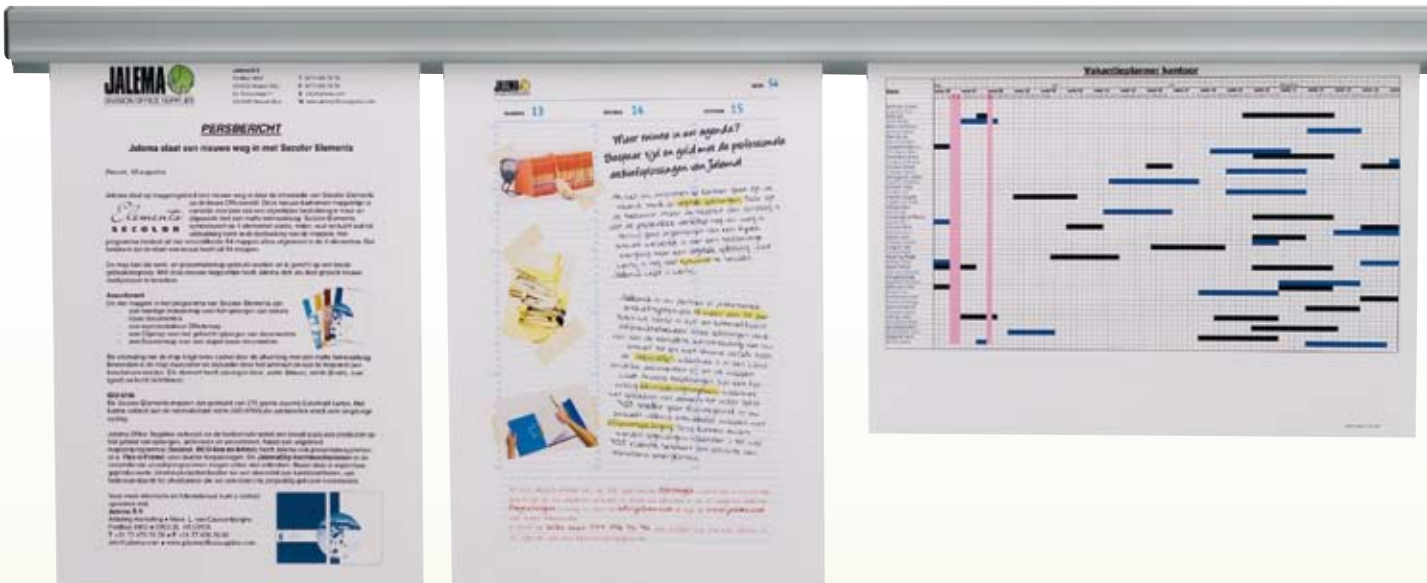

## EEN STEVIGE GREEP OP UW INFORMATIE

Dit fenomeen kent u vast wel. Memoborden veranderen in de praktijk snel in een chaotische wirwar van papier, tape en punaises, maar vanaf nu komt daar een eind aan. Daarvoor zorgt Jalema Grip, het moderne en esthetische alternatief voor het gedateerde mededelingenbord. Jalema Grip is dankzij de aluminium klemlijst zeer representatief en bovendien handiger en efficiënter in het gebruik.

### LENGTES

De Jalema Grip wordt standaard geleverd met bevestigingsmateriaal en is leverbaar in 4 standaard lengtes:

Daarnaast zijn er 2 lengtes verkrijgbaar incl. magneet voor op whiteboards:

- 90 cm incl. magneet
- 120 cm incl. magneet

De Jalema Grip wordt naast het standaard bevestigingsmateriaal geleverd met 2 magneten, zodat je deze makkelijk op een whiteboard of kantoorkast kunt klikken.

VOOR MEER INFORMATIE ZIE ACHTERKANT!

*Aantrekkelijk,  
prettig leesbaar,  
handig in het gebruik!*