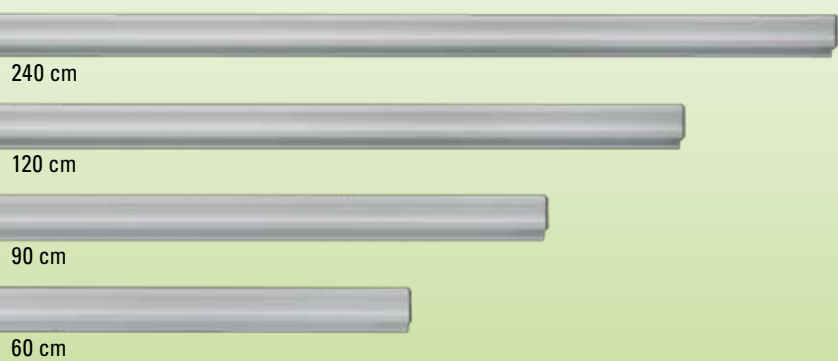

## EEN STEVIGE GREEP OP UW INFORMATIE

Dit fenomeen kent u vast wel. Memoborden veranderen in de praktijk snel in een chaotische wirwar van papier, tape en punaises, maar vanaf nu komt daar een eind aan. Daarvoor zorgt Jalema Grip, het moderne en esthetische alternatief voor het gedateerde mededelingenbord. Jalema Grip is dankzij de aluminium klemlijst zeer representatief en bovendien handiger en efficiënter in het gebruik.

### LENGTES

De Jalema Grip wordt standaard geleverd met bevestigingsmateriaal en is leverbaar in 4 standaard lengtes:

Daarnaast zijn er 2 lengtes verkrijgbaar incl. magneet voor op whiteboards:

- 90 cm incl. magneet
- 120 cm incl. magneet

De Jalema Grip wordt naast het standaard bevestigingsmateriaal geleverd met 2 magneten, zodat je deze makkelijk op een whiteboard of kantoorkast kunt klikken.

VOOR MEER INFORMATIE ZIE ACHTERKANT!

*Aantrekkelijk,  
prettig leesbaar,  
handig in het gebruik!*